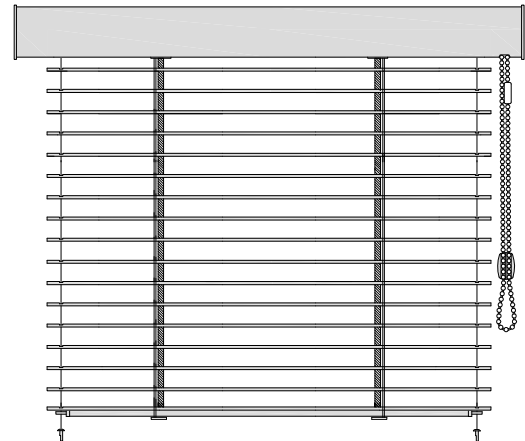

**IDS**

Innenjalousie IDS stellt den modernsten Jalousientyp mit breiter Deckleiste dar. Ihr Merkmal ist dann die kleinere und gerundete Kappe der Oberschiene.

Verbesserte Mechanik wurde auf 65 000 Zyklen des Auf- und Abfahrens getestet.

## Abbildung des Produkts

Innenjalousie IDS

Innenjalousie IDS mit RONDO Blende