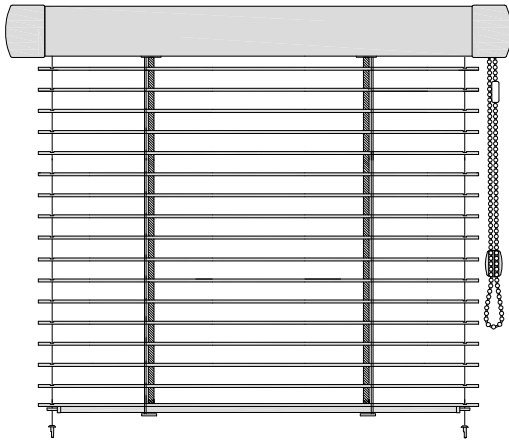

**IDS**

Innenjalousie IDS stellt den modernsten Jalousientyp mit breiter Deckleiste dar. Ihr Merkmal ist dann die kleinere und gerundete Kappe der Oberschiene.

Verbesserte Mechanik wurde auf 65 000 Zyklen des Auf- und Abfahrens getestet.

## Abbildung des Produkts

Innenjalousie IDS

Innenjalousie IDS mit RONDO Blende

### Lamelle:

- Alu-Lamelle, Breite 25 oder 16 mm
- Mehr als 70 Farben zur Auswahl inkl. Holzimitationen