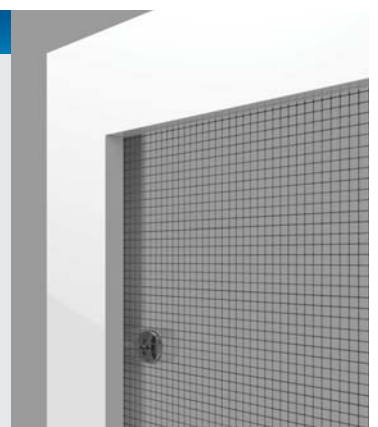

ABGESETZTES ISG

- » stranggepresstes Profil 24 x 24 mm
- » Rahmenecken im Winkel von 45° geschnitten mit Edelstahlversteifungen, oder mit äußeren sichtbaren Kunststoffecken
- » Befestigung des Gitters an den Fensterrahmen mit Vorreifern
- » für Fenster, bei denen ein Absetzen des Spannrahmens wegen Überstand der Tropfkante oder des Griffes erforderlich ist