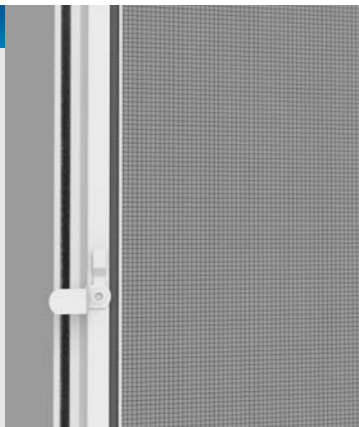

ISG MIT SPANNRAHMEN

INSEKTENSCHUTZGITTER

- schützen Ihre Wohnung vor lästigen Insekten
- gewähren ruhigen und ungestörten Schlaf
- breites Angebot an verschiedenen Insektenschutzgittertypen
- verschiedene Farbausführungen des Gitterrahmens ermöglichen, das Insektenschutzgitter dem Fensterrahmen anzupassen
- optional steht auch spezielles Pollenschutzgewebe zur Verfügung, welches vor allem für Allergiker geeignet ist
- einfache Montage

CLIMAX 
Sunscreens by Servis Climax a.s.

Wussten Sie, dass **ISG den wirksamsten Schutz** vor lästigen Insekten bieten?

Lassen Sie ruhig das Fenster oder die Balkontür über die Nacht offen – mit Insektenschutzgittern sind Mücken keine Sorge mehr! Für die lästigen Insekten bleibt in Ihren Fenstern und Türen auch nicht die kleinste Spalte, durch die sie sich in Ihre Wohnung durchzwängen könnten.

ISG EXT-10

- » stranggepresstes Profil 26 x 9 mm
- » Rahmenecken im Winkel von 45° geschnitten mit Edelstahlversteifungen
- » Befestigung des Gitters an den Fensterrahmen mit Drehhaken
- » mit integrierter, in einer Nut angebrachten Dichtungsbürste

ISG EXT-16

- » stranggepresstes Profil 32 x 9 mm
- » Rahmenecken im Winkel von 45° geschnitten mit Edelstahlversteifungen
- » Befestigung des Gitters an den Fensterrahmen mit Drehhaken
- » mit integrierter, in einer Nut angebrachten Dichtungsbürste
- » auch für Fenster mit markanter Abrundung des Fensterrahmens geeignet